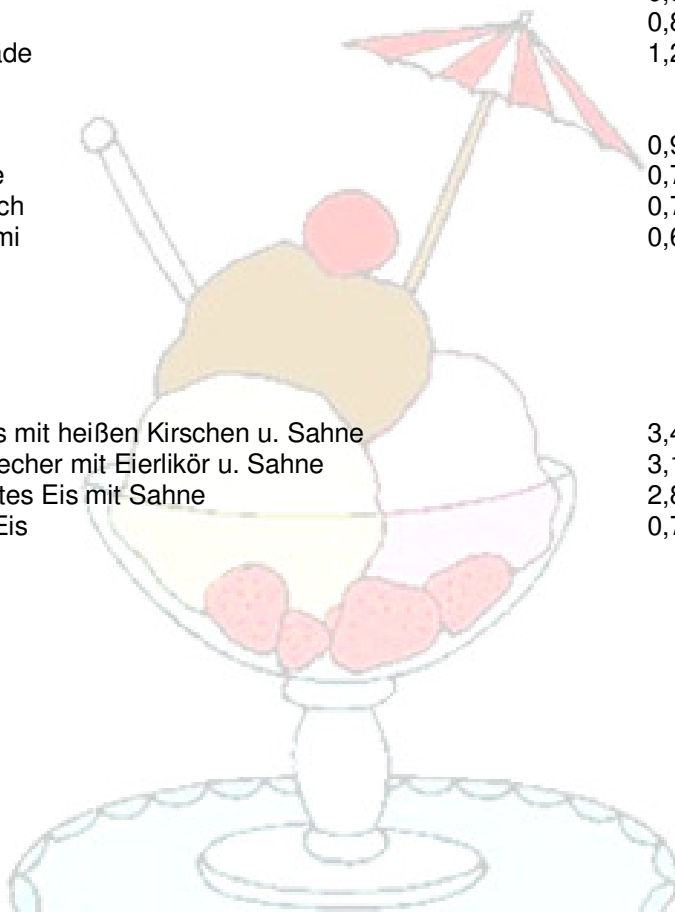

Sekt

Mumm Piccolo	0,2	3,10
Mumm Sekt	0,75	8,40

Süßigkeiten

Euro

Mars	0,80
Snickers	0,80
Twix	0,80
Schokolade	1,20

Ringli	0,90
Erdnüsse	0,70
Chipsfrisch	0,70
Kaugummi	0,60

Eis

Vanilleeis mit heißen Kirschen u. Sahne	3,40
Schokobecher mit Eierlikör u. Sahne	3,10
Gemischtes Eis mit Sahne	2,80
1 Kugel Eis	0,70